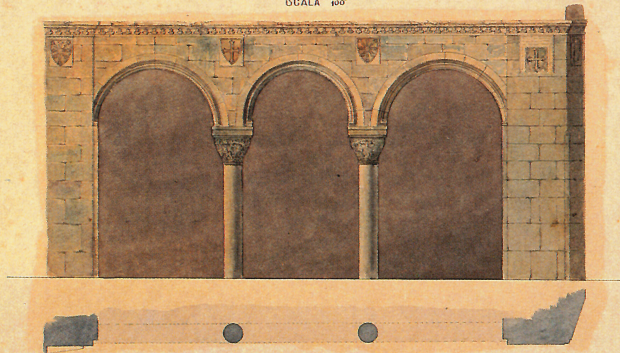

(C) ARCADE MEDIOEVALI (12 ) SOTTO IL PALAZZO COMUNALE A NORD  
 SCALA  $\frac{1}{100}$

DETTAGLI SCALA  $\frac{8}{100}$

(E)

(F)

(G)

Scala per le Fig. A, B

Scala per la Fig. C

Scala del dettaglio D

Scala per 5" i Dettagli E, F, G

Padova, Dicembre 1906

Baroni Estore, vecchio allievo  
 Verderi Federico C<sup>II</sup>, Coppadone Angelo, Conza IV<sup>o</sup>